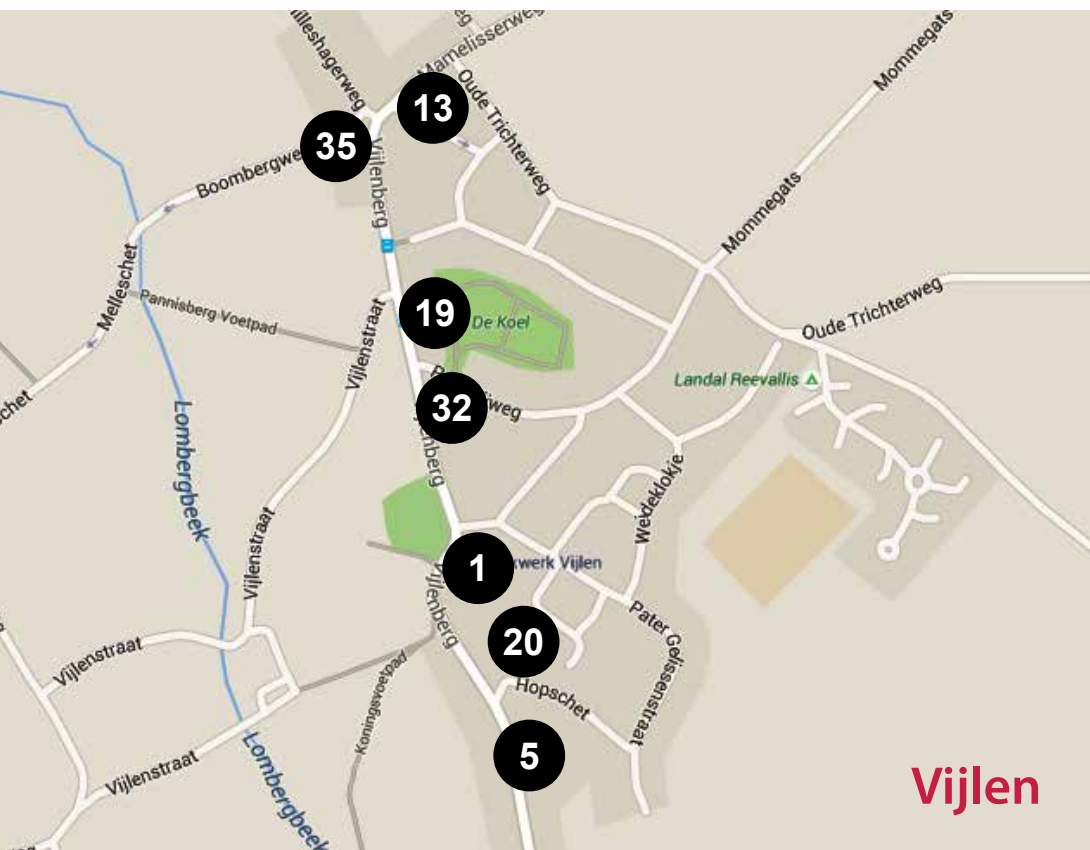

Boscafé
't Hijgend Hert
Harles 23, Vijlen

info@boscafe.nl
www.boscafe.nl
043 306 24 99

16. 't HIJGEND HERT

- Ja
- Op aanvraag
- Op aanvraag
- Rolstoeltoegankelijk en invalidentoilet
- Ja, bij locatie. Gratis
- Beamer en scherm aanwezig

Huiskamer
D'r Mitter
Bloemendalstraat 44, Vaals
043 308 97 07

18. HUISKAMER D'R MITTER

- Ja
- Gratis
- Max. 50 personen
- Rolstoeltoegankelijk en invalidentoilet
- Ja, in omgeving. Gratis

Vaals

Jeugdgebouw
Vijlenberg 151, Vijlen
wijnandspeter47@gmail.com
043 306 17 89