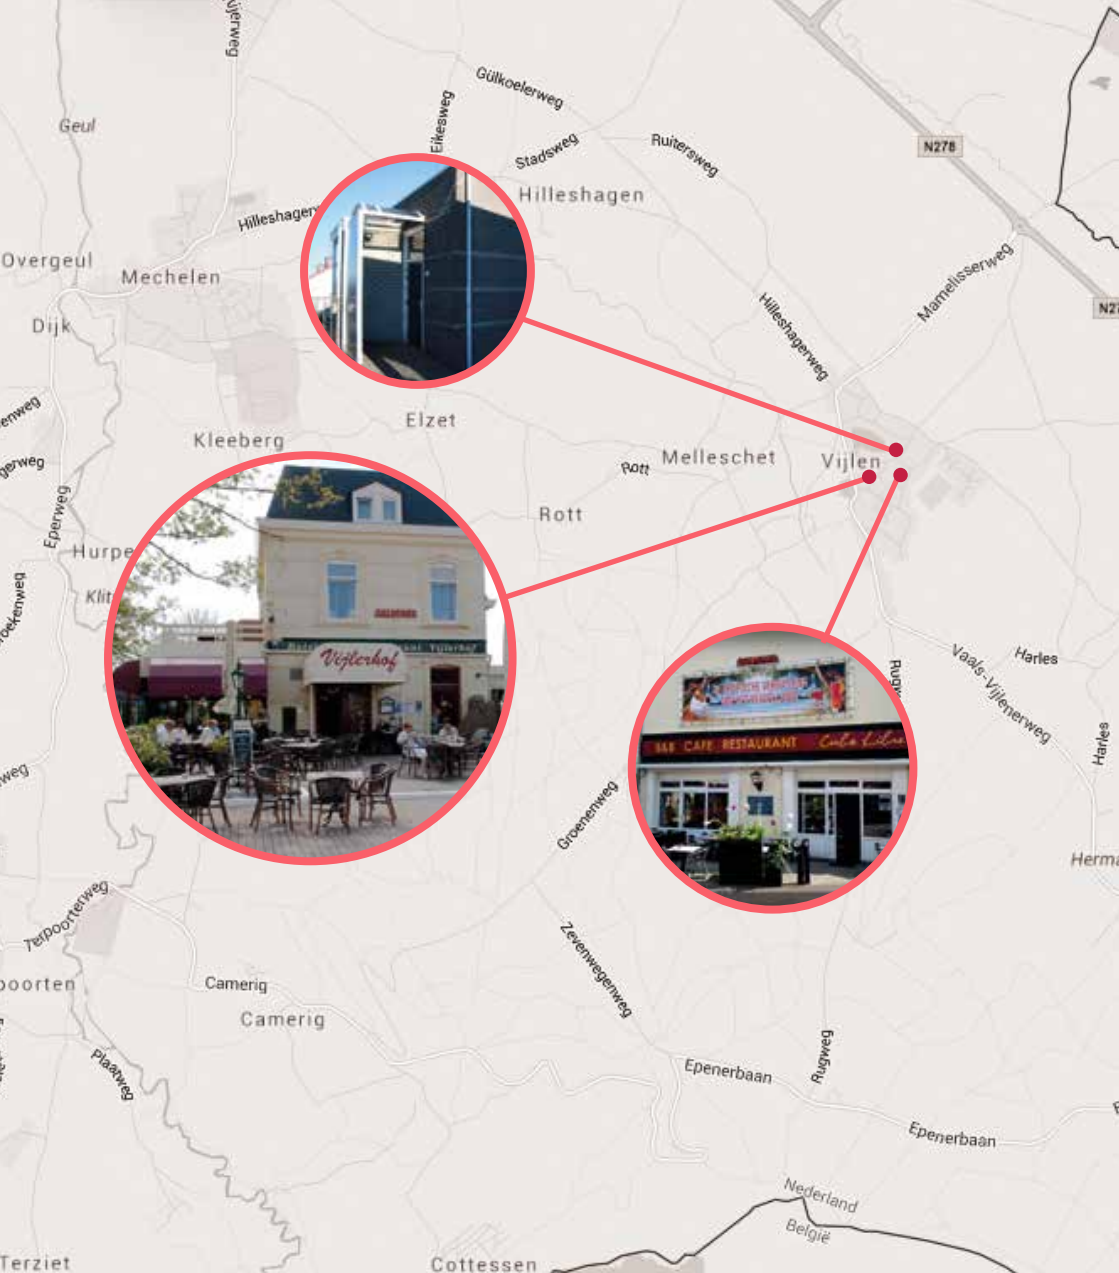

Dit is een uitgave van de Wmo-raad Vaals i.s.m. de gemeente Vaals.
Eindredactie: Marjolein Wassenberg, gemeente Vaals.
043 306 85 54 of m.wassenberg@vaals.nl

Vormgeving en drukverantwoording: voordevormen.nl